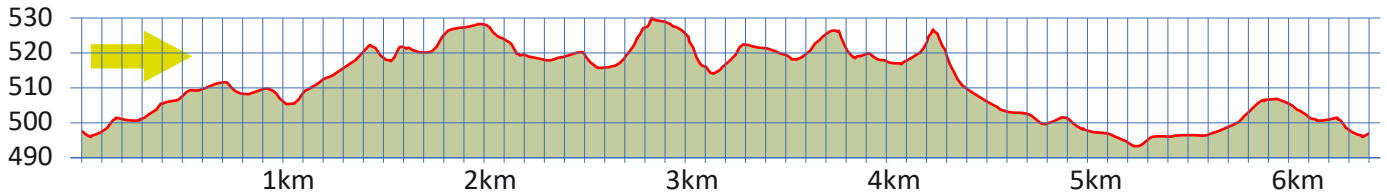

# ADLETSHUSER RIET

14

8627 GRÜNINGEN

MITTEL

10'660

0

6.4 km

m.ü.M.