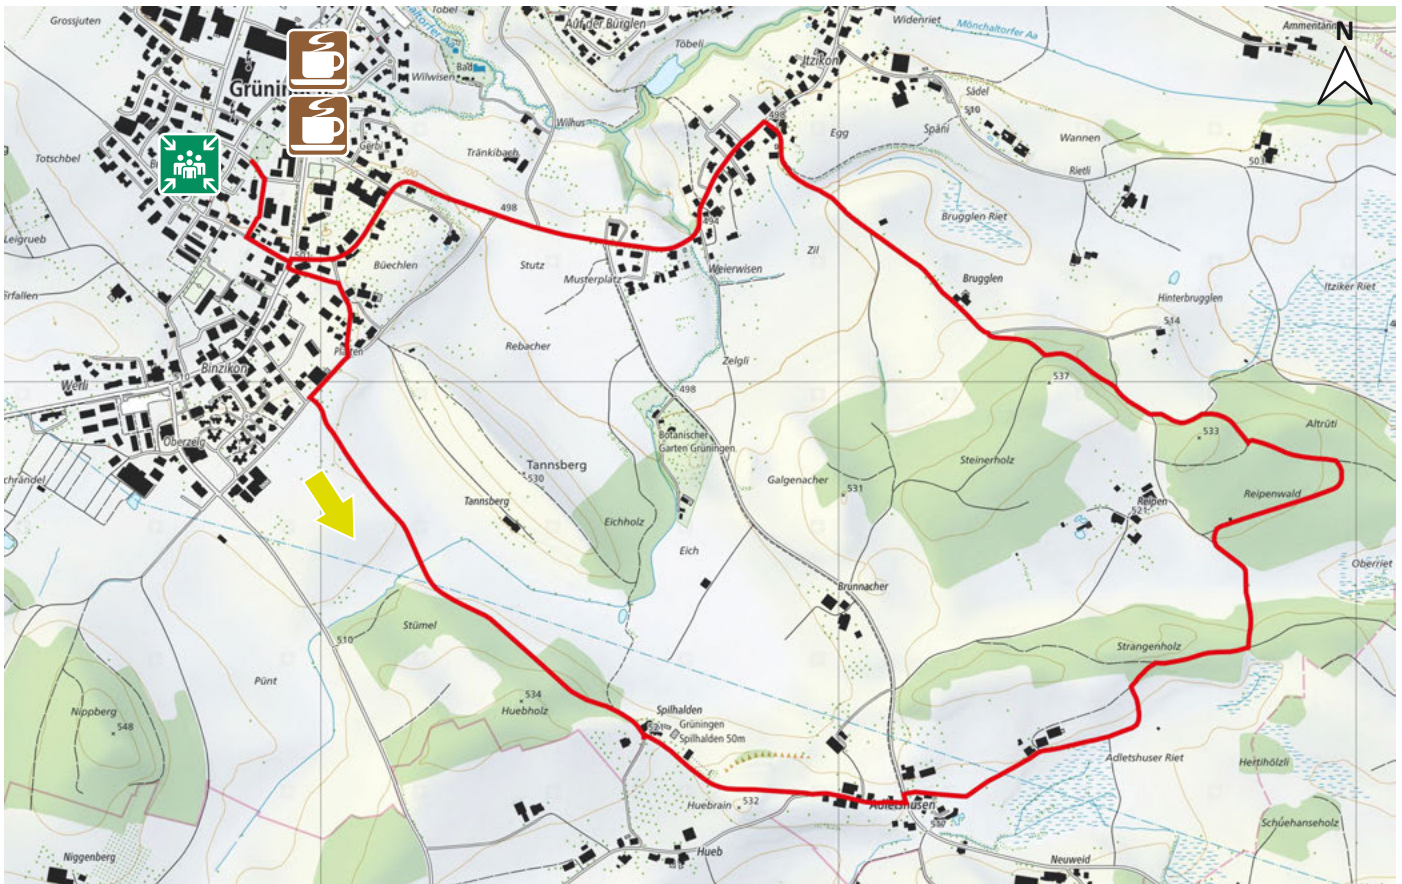

# ADLETSHUSER RIET

14

8627 GRÜNINGEN

MITTEL

10'660

0

6.4 km

m.ü.M.

SEWO

Café Steiner

Restaurant Freihof